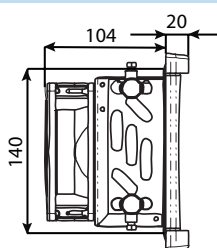

Its advantages :

- ! Noiseless
- ! Low electrical consumption
- ! Easy to install, water pipes on the left or on the right
- ! 3 positions switch included
- ! Long life electrical motor

HÉLIOS 2000		Plein régime/Power		Demi-régime (Half speed)	
		Jour / Day	Nuit / Night		
Tension nominale	(V)	12 / 24	12 / 24	Nominal voltage	
Puissance thermique	(W)	2000	1500	Heat output	
Débit d'air	(m³/h)	125	80	Air flow	
Consommation électrique	(A)	0,9 / 0,45	0,7 / 0,35	Consumption	
Intensité sonore	(dBA)	41	34	Noise level	
Durée de vie	(h)	30 000	30 000	Life span	
Poids	(g)	1000	1000	Weight	
Ø Raccordement tuyau d'eau	(mm)	16	16	Ø water pipe	
Pression admissible	(bars)	5	5	Maximal pressure	
Largeur	(mm)	239	239	Width	
Hauteur	(mm)	170	170	Height	
Profondeur	(mm)	124	124	Depth	

Test : 14/28V - T : 80°C - D : 250 l/h par circuit - CEM e2 03 06064

Helios 2000 Existe en version :

- grille plastique blanche (white plastic fence) : Réf. 12V : 282.104.121 et Réf. 24 V : 282.104.221
- grille plastique noire (black plastic fence) : Réf. 12V : 282.104.122 et Réf. 24 V : 282.104.222
- grille plastique grise (grey plastic fence) : Réf. 12V : 282.104.120 et Réf. 24 V : 282.104.220
- grille aluminium (aluminium fence) : Réf. 12V : 282.104.100 et Réf. 24 V : 282.104.200
- avec moteur Papst (with a Papst motor) : Réf. 12V : 282.104.126 et Réf. 24 V : 282.104.226