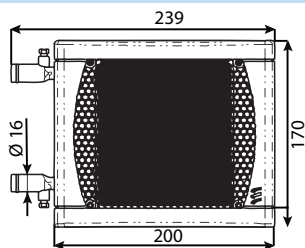

Its advantages :

- ! Noiseless
- ! Low electrical consumption
- ! Easy to install, water pipes on the left or on the right
- ! 3 positions switch included
- ! Long life electrical motor

HÉLIOS 2000		Plein régime/Power		Demi-régime (Half speed)	
		Jour / Day	Nuit / Night		
Tension nominale	(V)	12 / 24	12 / 24	Nominal voltage	
Puissance thermique	(W)	2000	1500	Heat output	
Débit d'air	(m³/h)	125	80	Air flow	
Consommation électrique	(A)	0,9 / 0,45	0,7 / 0,35	Consumption	
Intensité sonore	(dBA)	41	34	Noise level	
Durée de vie	(h)	30 000	30 000	Life span	
Poids	(g)	1000	1000	Weight	
Ø Raccordement tuyau d'eau	(mm)	16	16	Ø water pipe	
Pression admissible	(bars)	5	5	Maximal pressure	
Largeur	(mm)	239	239	Width	
Hauteur	(mm)	170	170	Height	
Profondeur	(mm)	124	124	Depth	

Test : 14/28V - T : 80°C - D : 250 l/h par circuit - CEM e2 03 06064

Helios 2000 Existe en version :

- grille plastique blanche (white plastic fence) : Réf. 12V : 282.104.121 et Réf. 24 V : 282.104.221
- grille plastique noire (black plastic fence) : Réf. 12V : 282.104.122 et Réf. 24 V : 282.104.222
- grille plastique grise (grey plastic fence) : Réf. 12V : 282.104.120 et Réf. 24 V : 282.104.220
- grille aluminium (aluminium fence) : Réf. 12V : 282.104.100 et Réf. 24 V : 282.104.200
- avec moteur Papst (with a Papst motor) : Réf. 12V : 282.104.126 et Réf. 24 V : 282.104.226